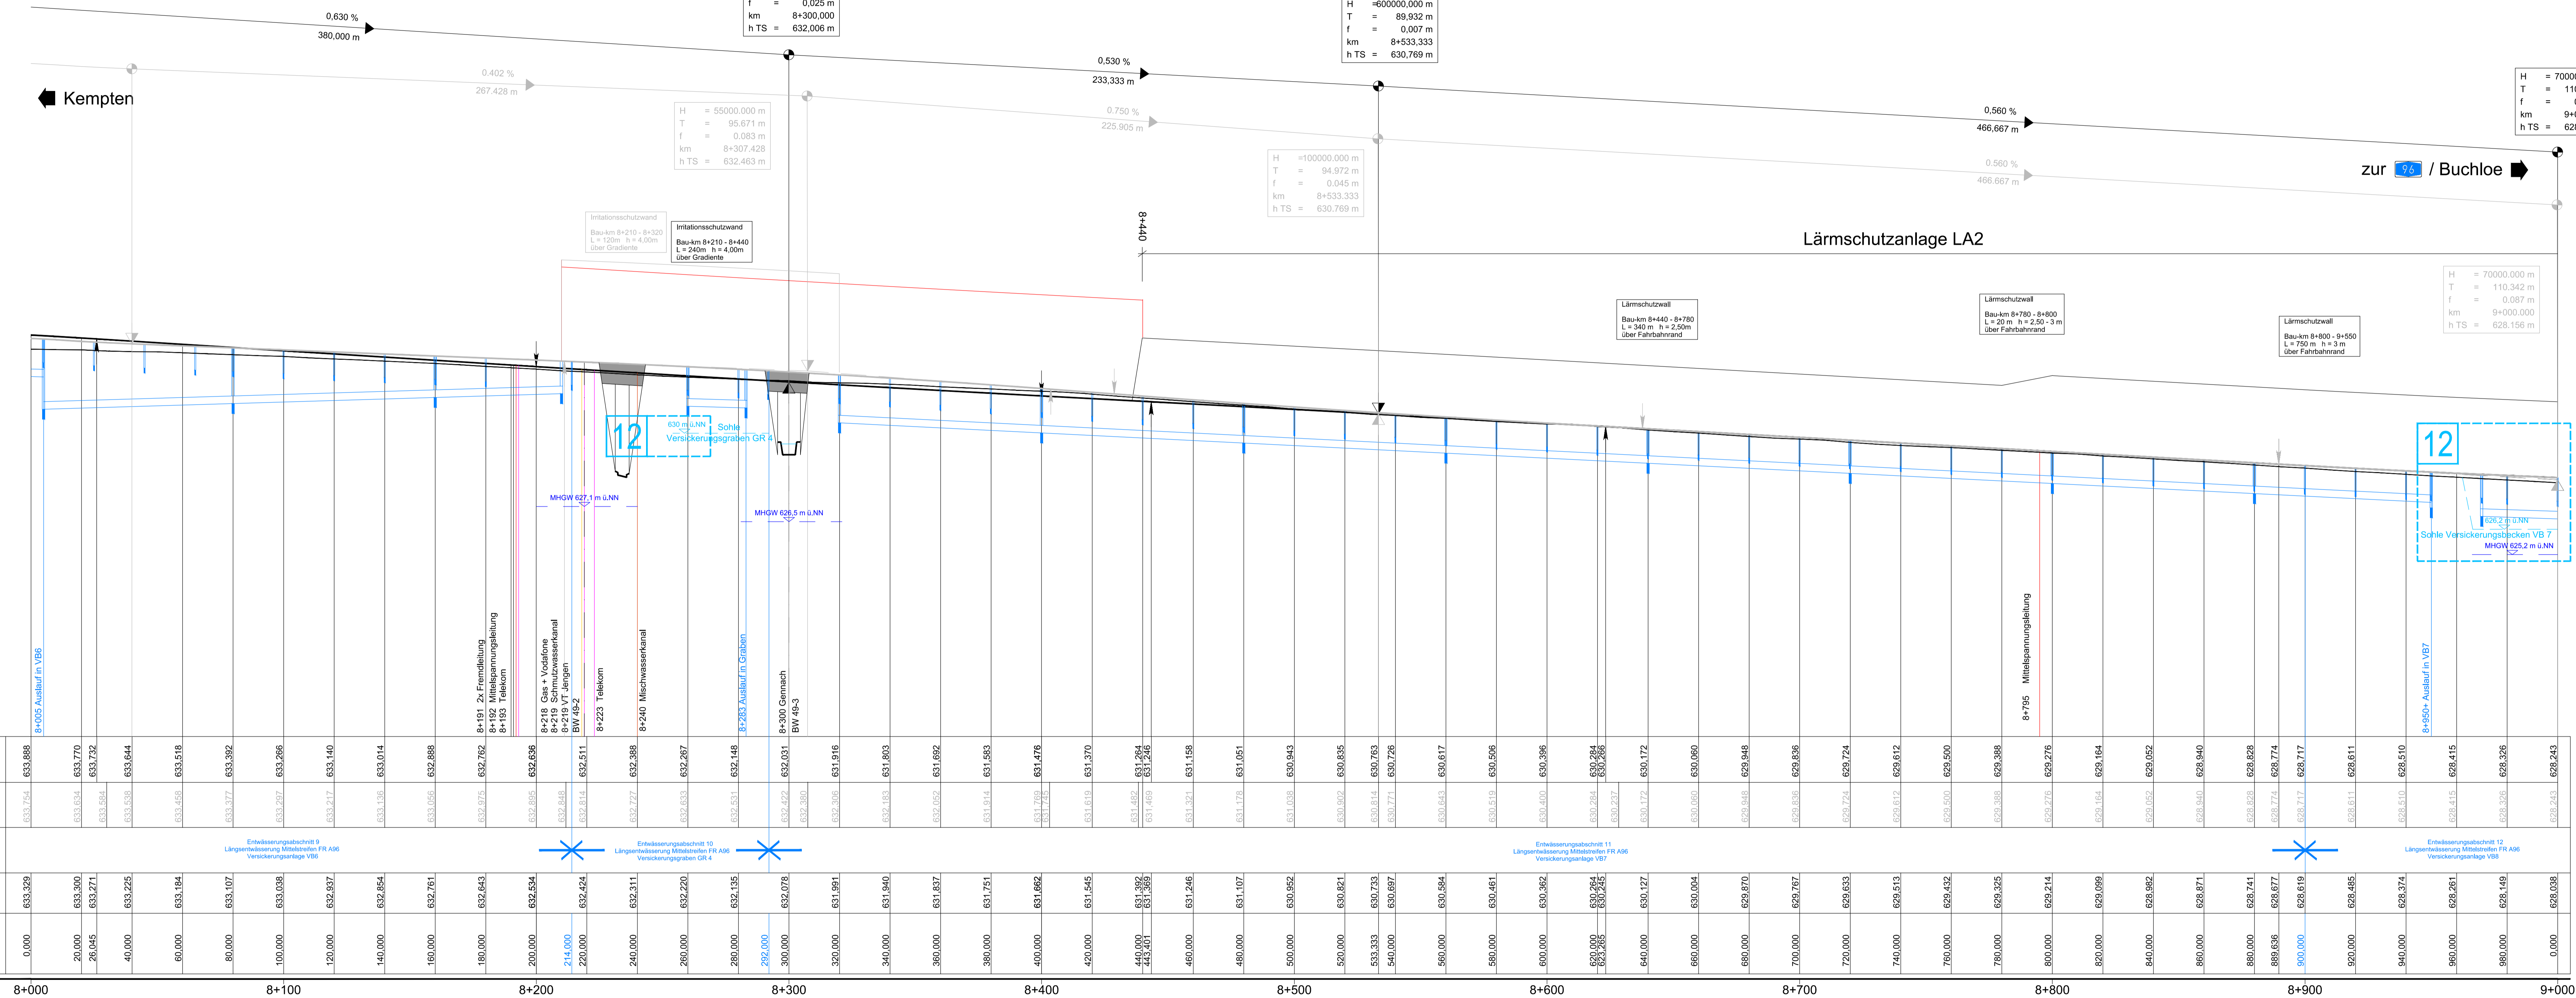

Bauwerk 49-2 Neubau Brücke B 12 über VT Jengen Bau-km 8+234 LW = 5,50 m LH = 3,00 m BgG = 29,30 m KRW = 100 gon	Bauwerk 49-3 Neubau Brücke im Zuge der B 12 über die Gemtach Bau-km 8+300 LW = 9,00 m LH = 2,00 m BgG = 28,80 m KRW = 100 gon

H = 200000,000 m T = 99,985 m f = 0,025 m km = 8+300,000 h TS = 632,006 m

H = 550000,000 m T = 95,974 m f = 0,083 m km = 8+307,428 h TS = 632,463 m

H = 600000,000 m T = 89,932 m f = 0,007 m km = 8+533,333 h TS = 630,769 m

H = 1000000,000 m T = 94,972 m f = 0,045 m km = 8+533,333 h TS = 630,769 m

618,00 m ü. NHN