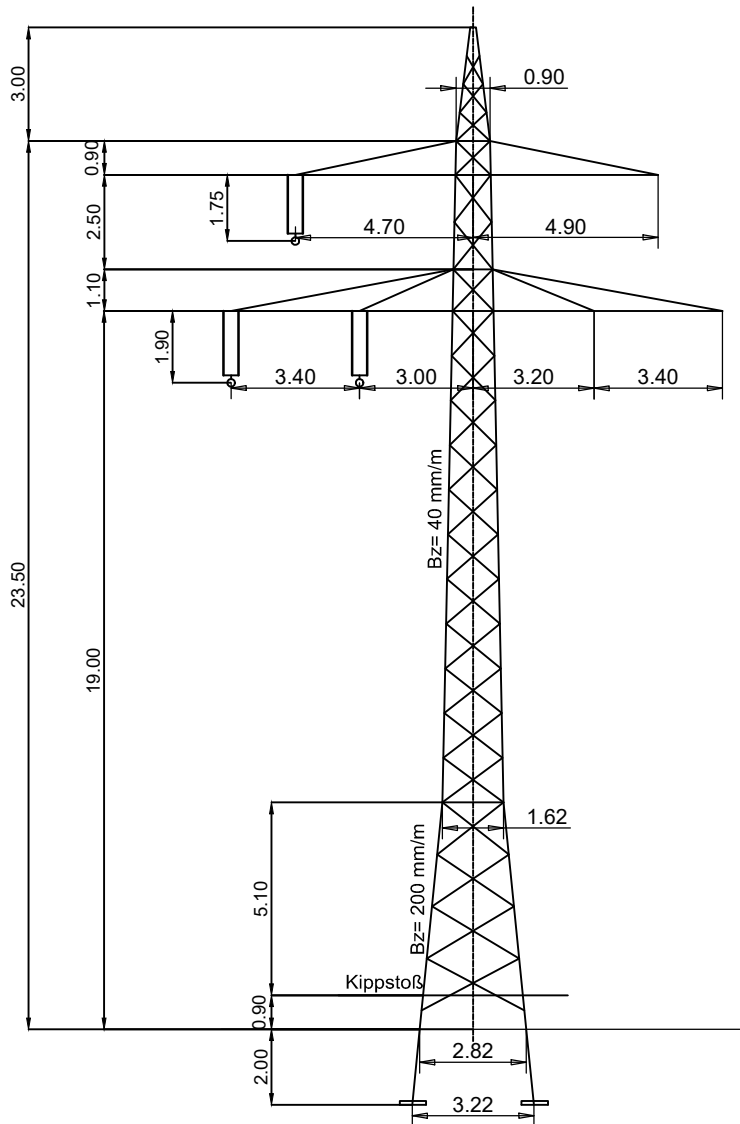

# T + 0

U110/300D185<sup>2</sup>

M 1 : 200

Projekte HS  
Leitungen  
ERSD-P-HL

Bearbeiter: Schleich S.

Datum: Mai 2021