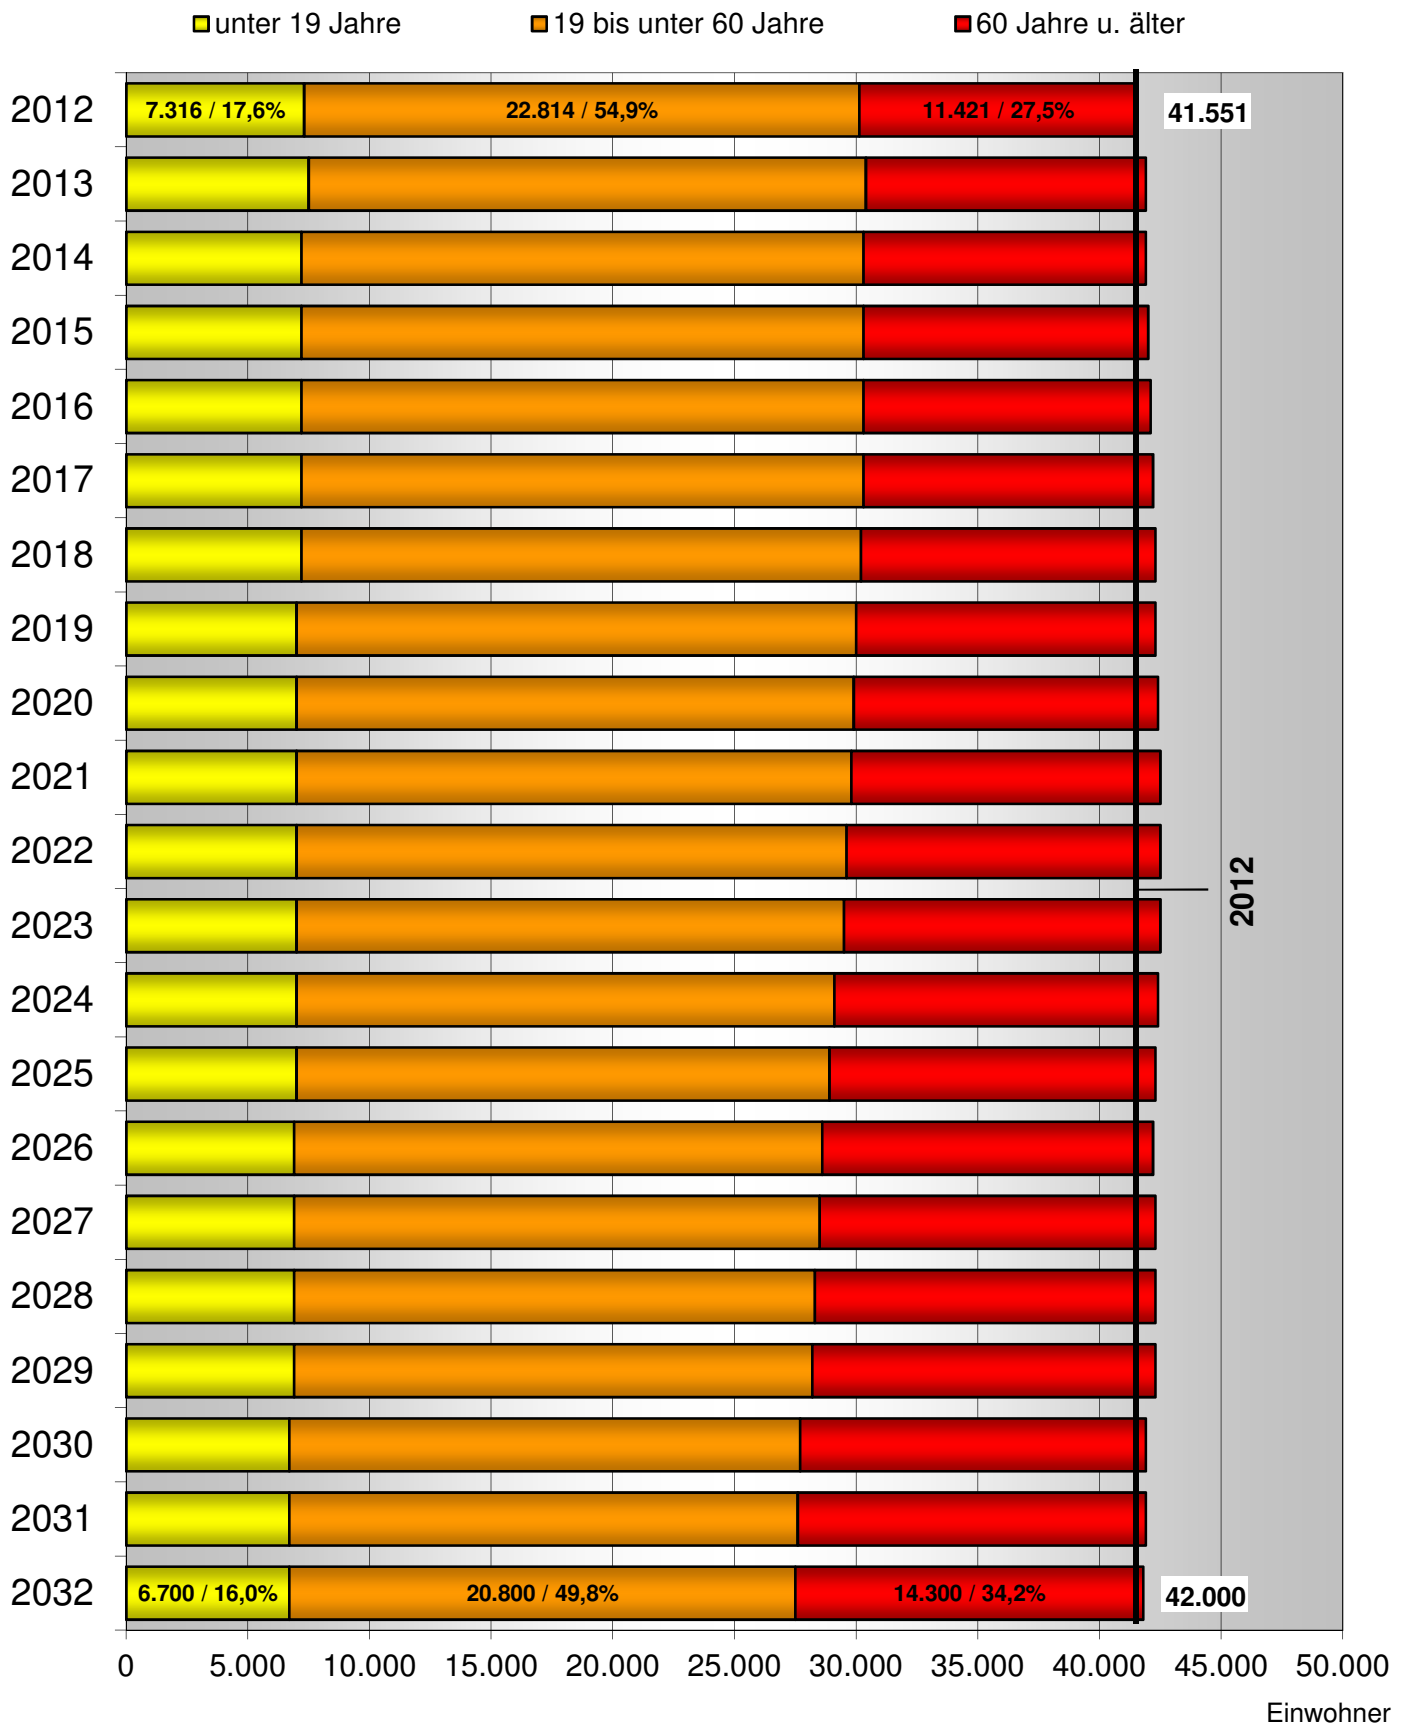

Vorausberechnete Veränderung der Bevölkerung in der **Stadt Memmingen** nach Altersgruppen 2012-2032

Quelle: Bayerisches Landesamt für Statistik und Datenverarbeitung, Statistische Berichte A I 3 j 2012, Regionalisierte Bevölkerungsvorausberechnung für Bayern bis 2032; eigene Berechnungen. Für das Jahr 2012 Bevölkerungsstand vom 31.12.2012.