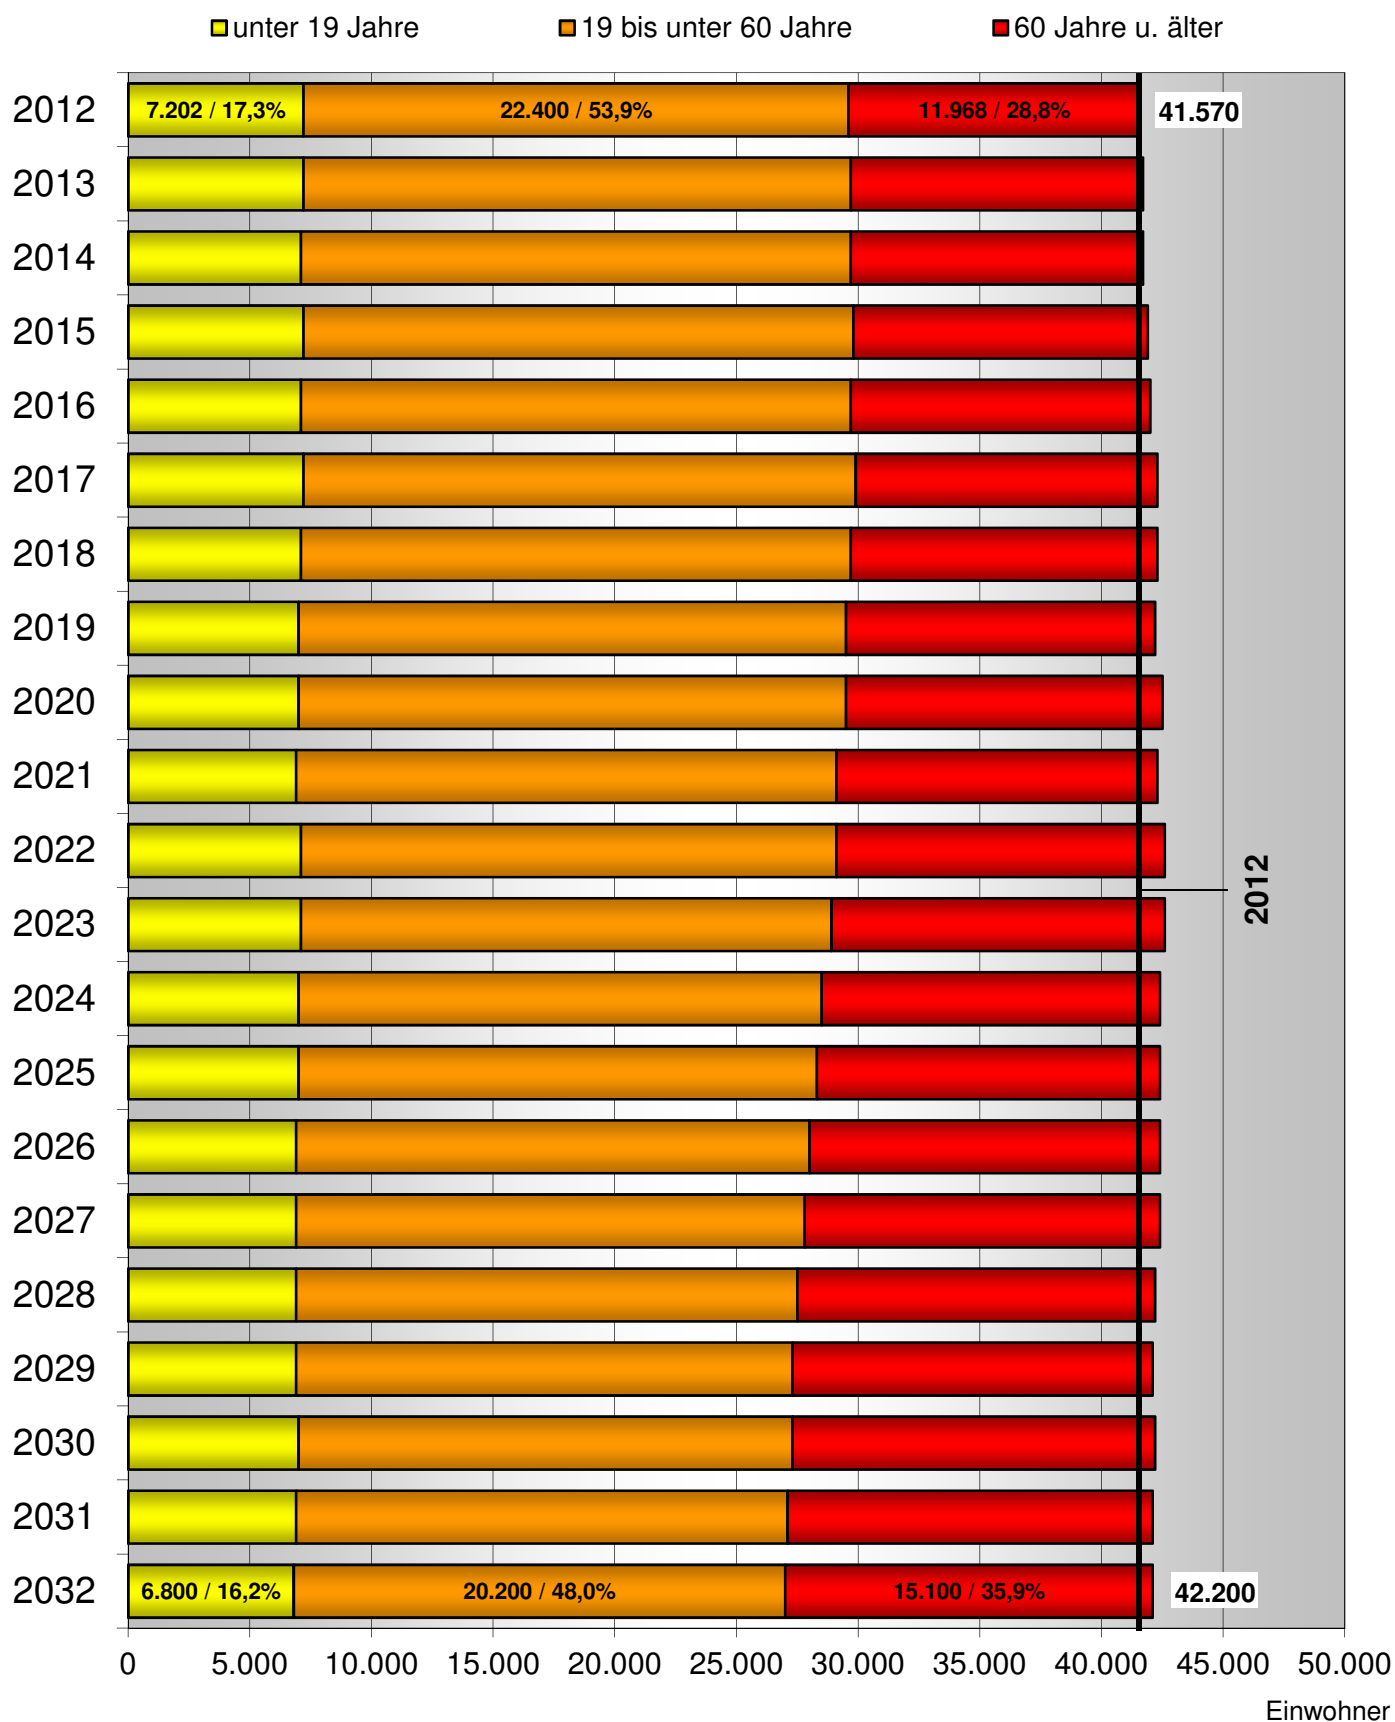

Vorausberechnete Veränderung der Bevölkerung in der **Stadt Kaufbeuren** nach Altersgruppen 2012-2032

Quelle: Bayerisches Landesamt für Statistik und Datenverarbeitung, Statistische Berichte A I 3 j 2012, Regionalisierte Bevölkerungsvorausberechnung für Bayern bis 2032; eigene Berechnungen. Für das Jahr 2012 Bevölkerungsstand vom 31.12.2012.