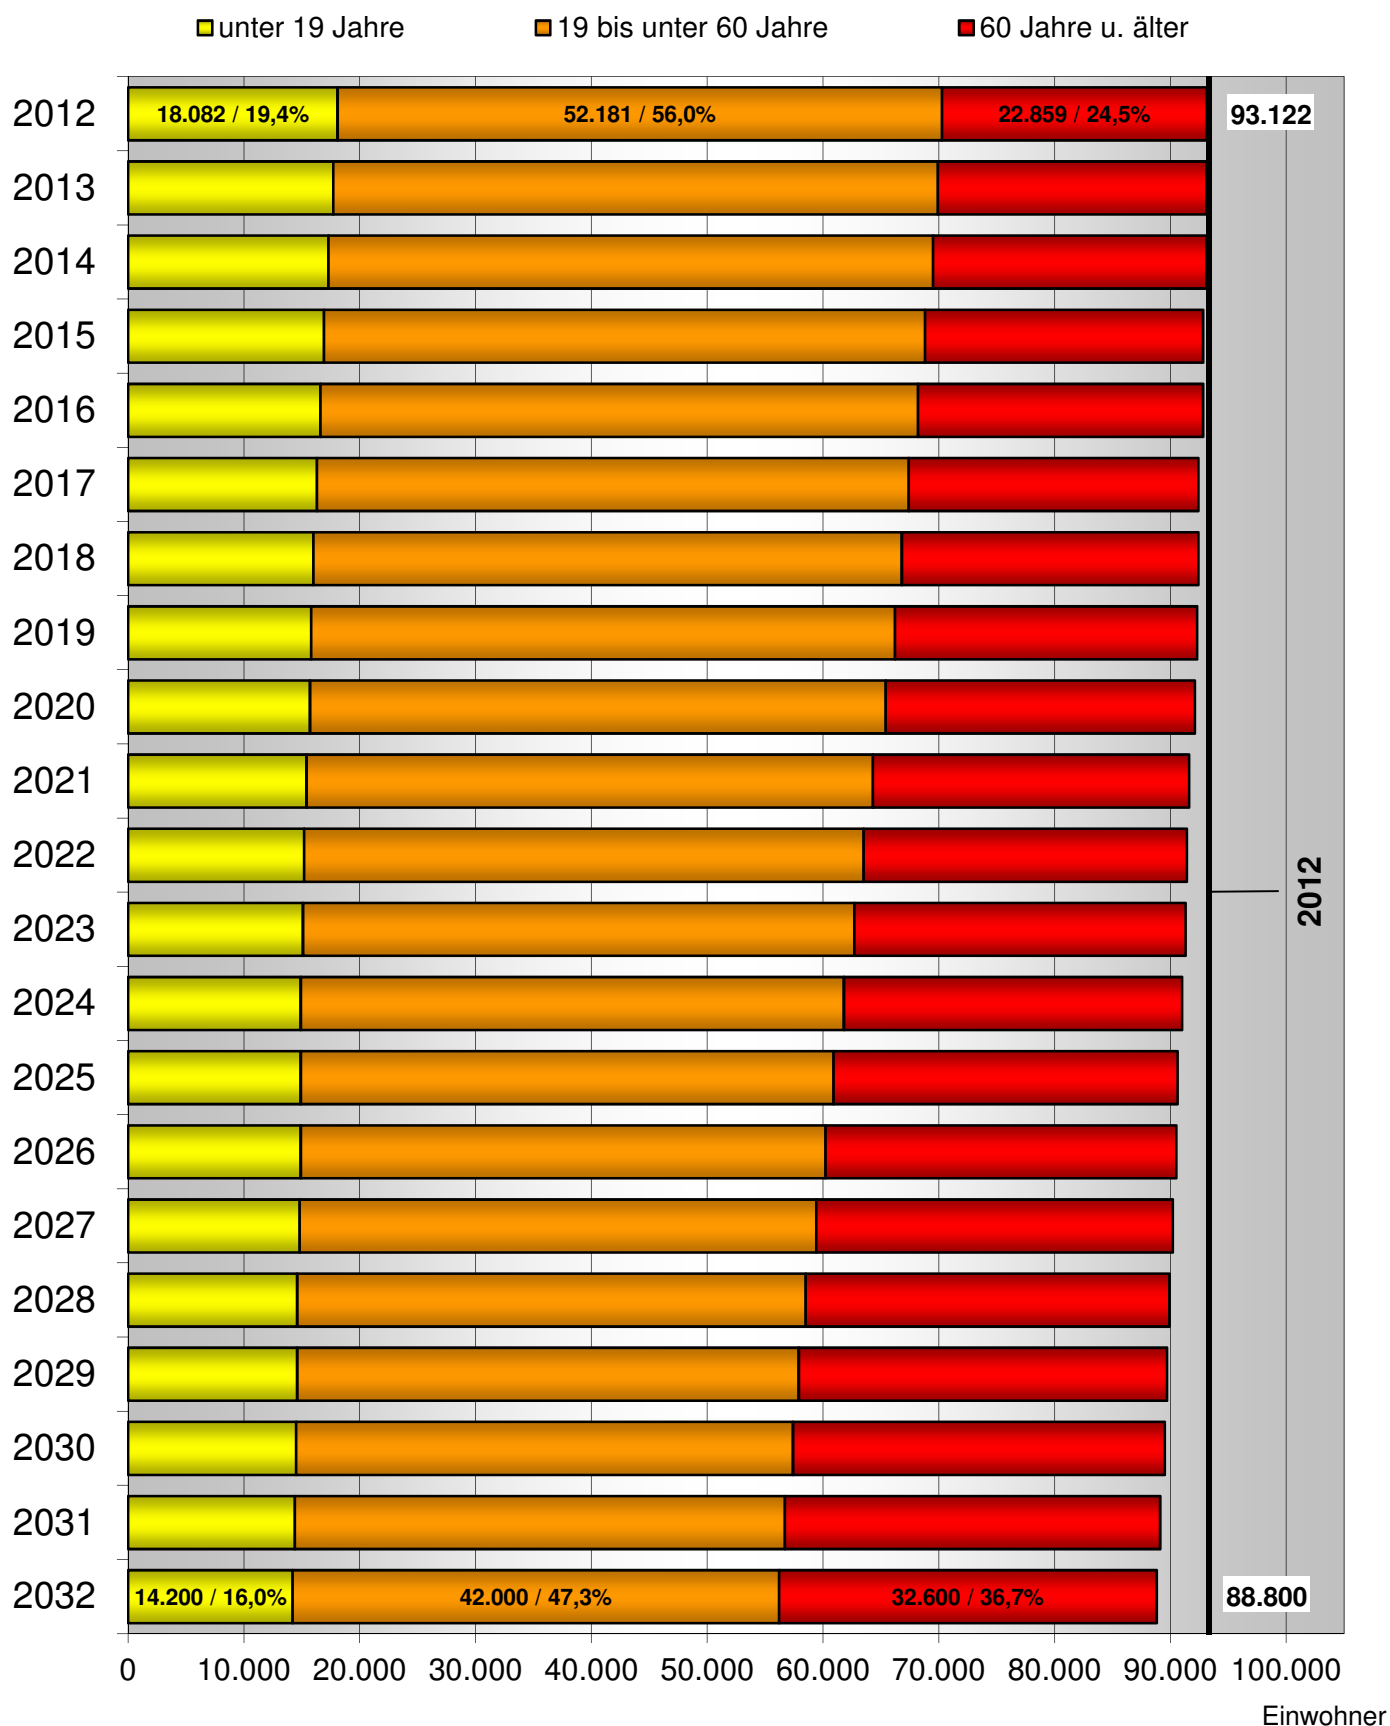

Vorausberechnete Veränderung der Bevölkerung im Landkreis Dillingen a.d.Donau nach Altersgruppen 2012-2032

Quelle: Bayerisches Landesamt für Statistik und Datenverarbeitung, Statistische Berichte A I 3 j 2012, Regionalisierte Bevölkerungsvorausberechnung für Bayern bis 2032; eigene Berechnungen. Für das Jahr 2012 Bevölkerungsstand vom 31.12.2012.